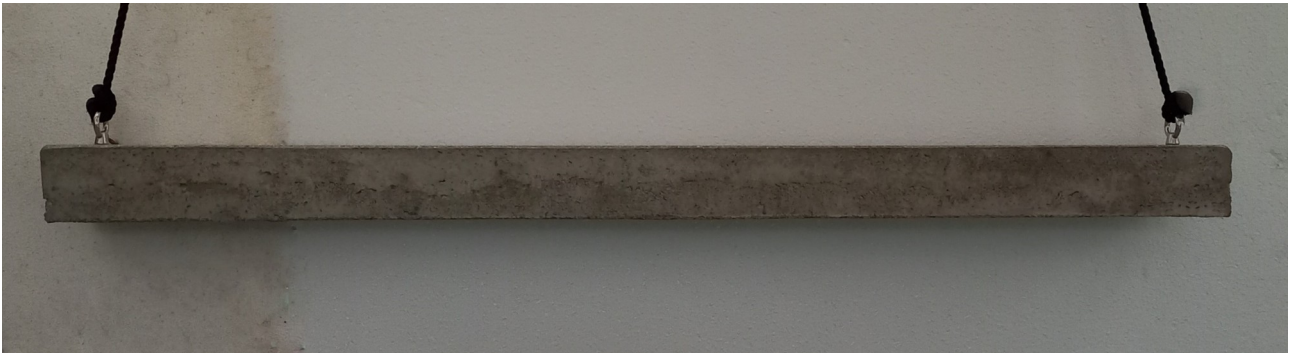

Mueble de hormigón blanco con dos vitrinas metálicas, 160cm x 80cm x 30cm

Mueble de hormigón gris con taquilla metálica de dos puertas 120cm x 40cm x 50cm

Pedestales de hormigón, con diferentes texturas, colores y medidas.

Mesas y taburetes de hormigón y puntales de obra reciclados y regulables en altura

Lampara de techo 50cm de diámetro en hormigón gris e interior oro, totalmente moldeada a mano

Lampara de techo 125cm x 8cm x 12cm con barra led de 120cm

Ejemplos techo de madera rustico en rehabilitación casa antigua.

Reloj de hormigón en color oro  
medidas 30cm x 10cm x 10cm

Reloj Tótem de hormigón gris  
medidas 200cm x 40cm x 20cm

Camino decorativo con losetas de hormigón gris medidas 100cm x 100cm x 15cm